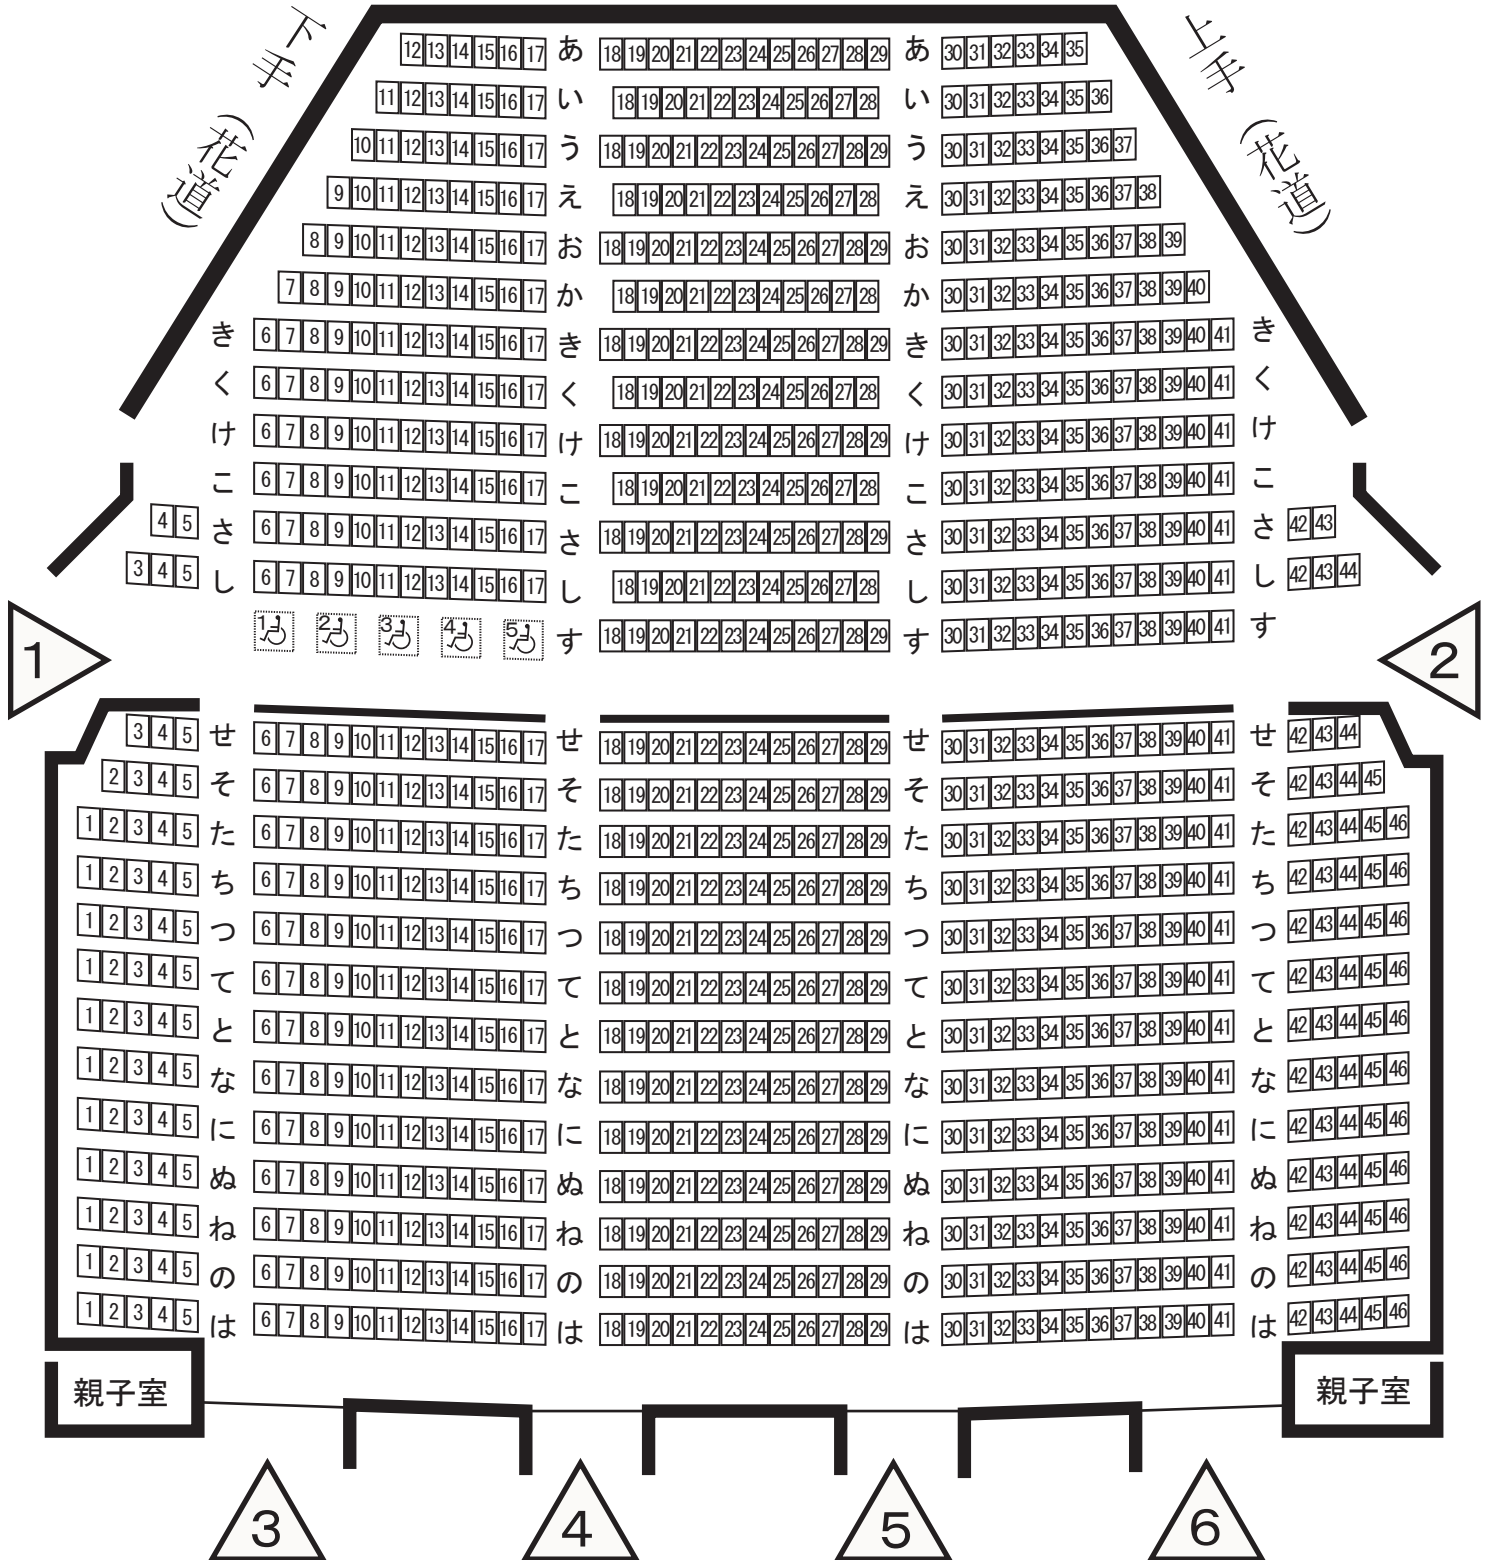

日進市民会館大ホール座席表

舞 台

定員 1,015名 座席数 1,010席 車椅子席 5席